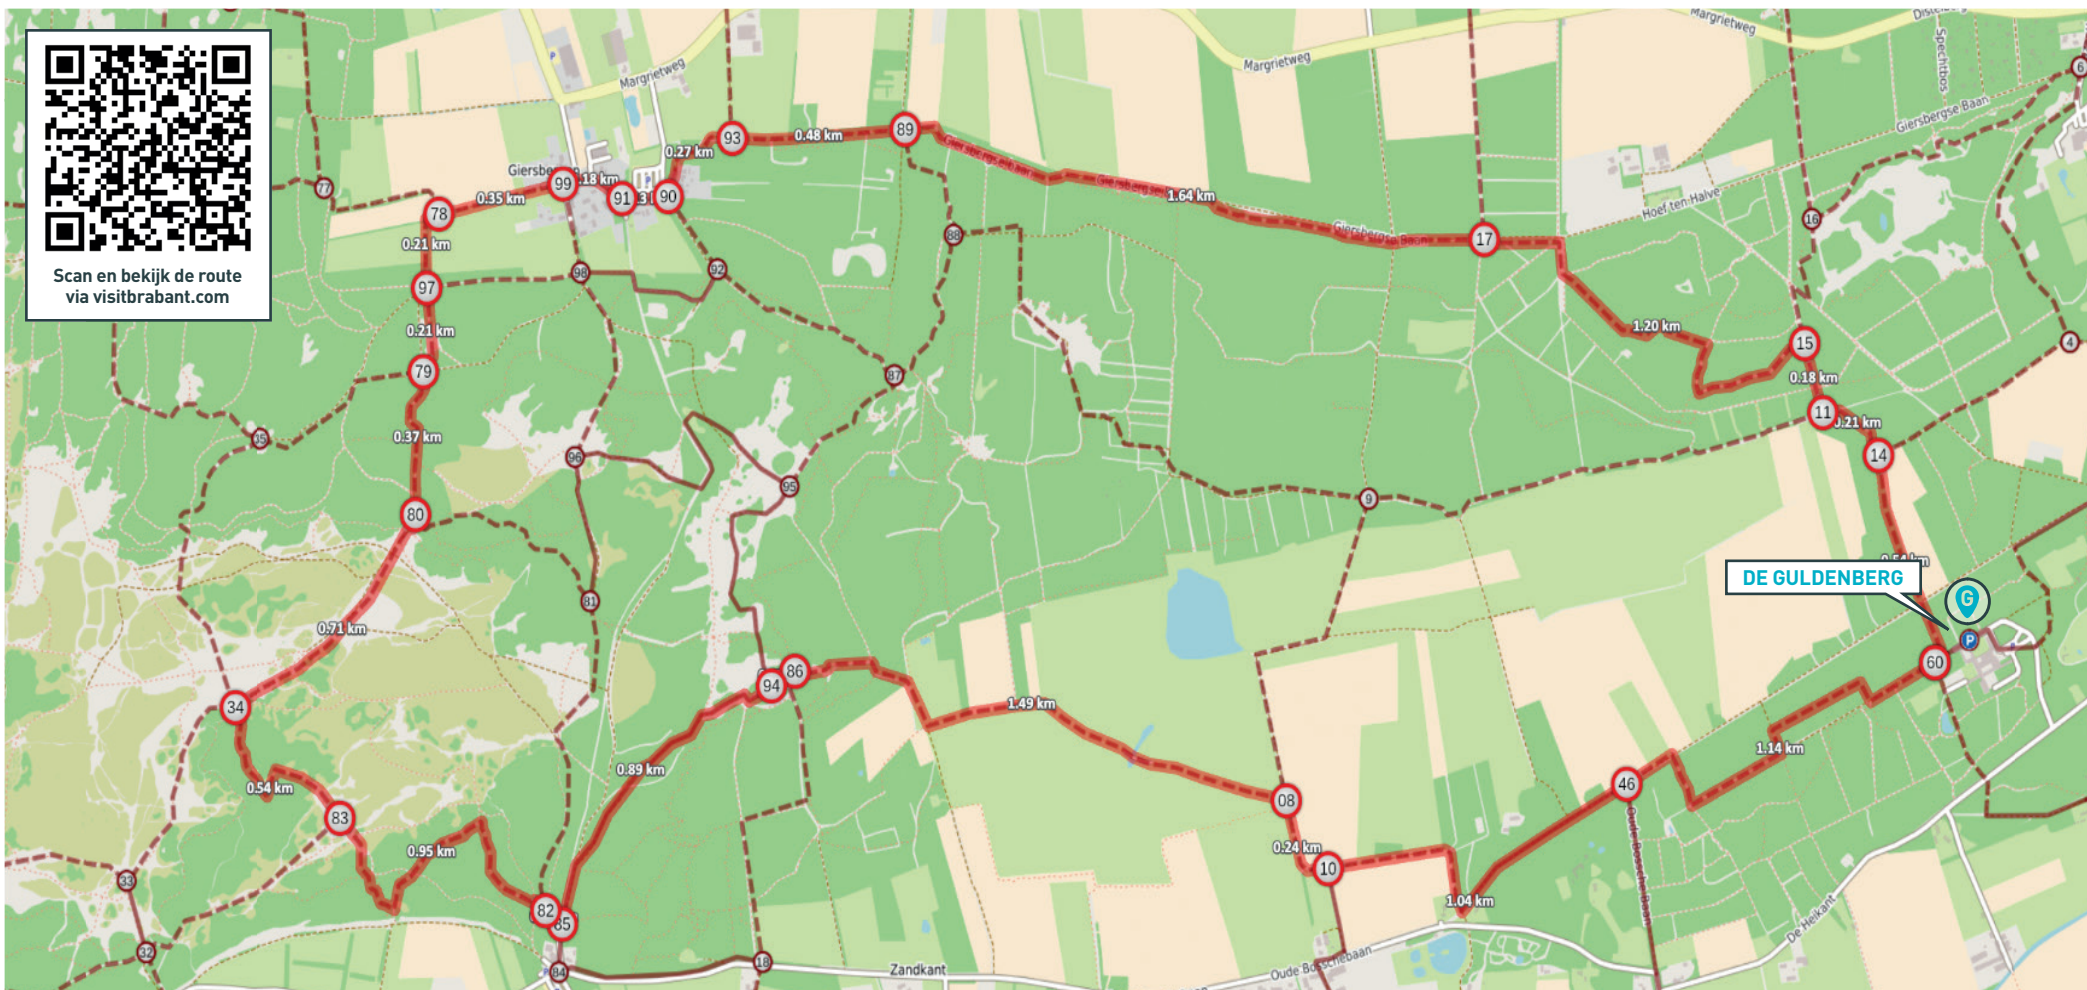

Scan en bekijk de route via visitbrabant.com

DE GULDENBERG

KNOOPPUNTEN:

- ⑥ > ⑥① > ④⑥ > ①① > ①⑧ > ⑧⑥ > ⑧④ >
- ⑧⑤ > ⑧② > ⑧③ > ③④ > ⑧① > ⑦⑨ > ⑨⑦ >
- ⑦⑧ > ⑨⑨ > ⑨① > ⑨① > ⑨③ > ⑧⑨ > ①⑦ >
- ①⑤ > ①① > ①④ > ①① > ①① > ①①

WANDELROUTE LANG 13KM

GULDENBERG
LEISURE + BUSINESS

GULDENBERG 12, 5268 KR HELVOIRT
INFO@GULDENBERG.NL | +31 (0)411-64 24 24
GA NAAR GULDENBERG.NL VOOR MEER INFORMATIE