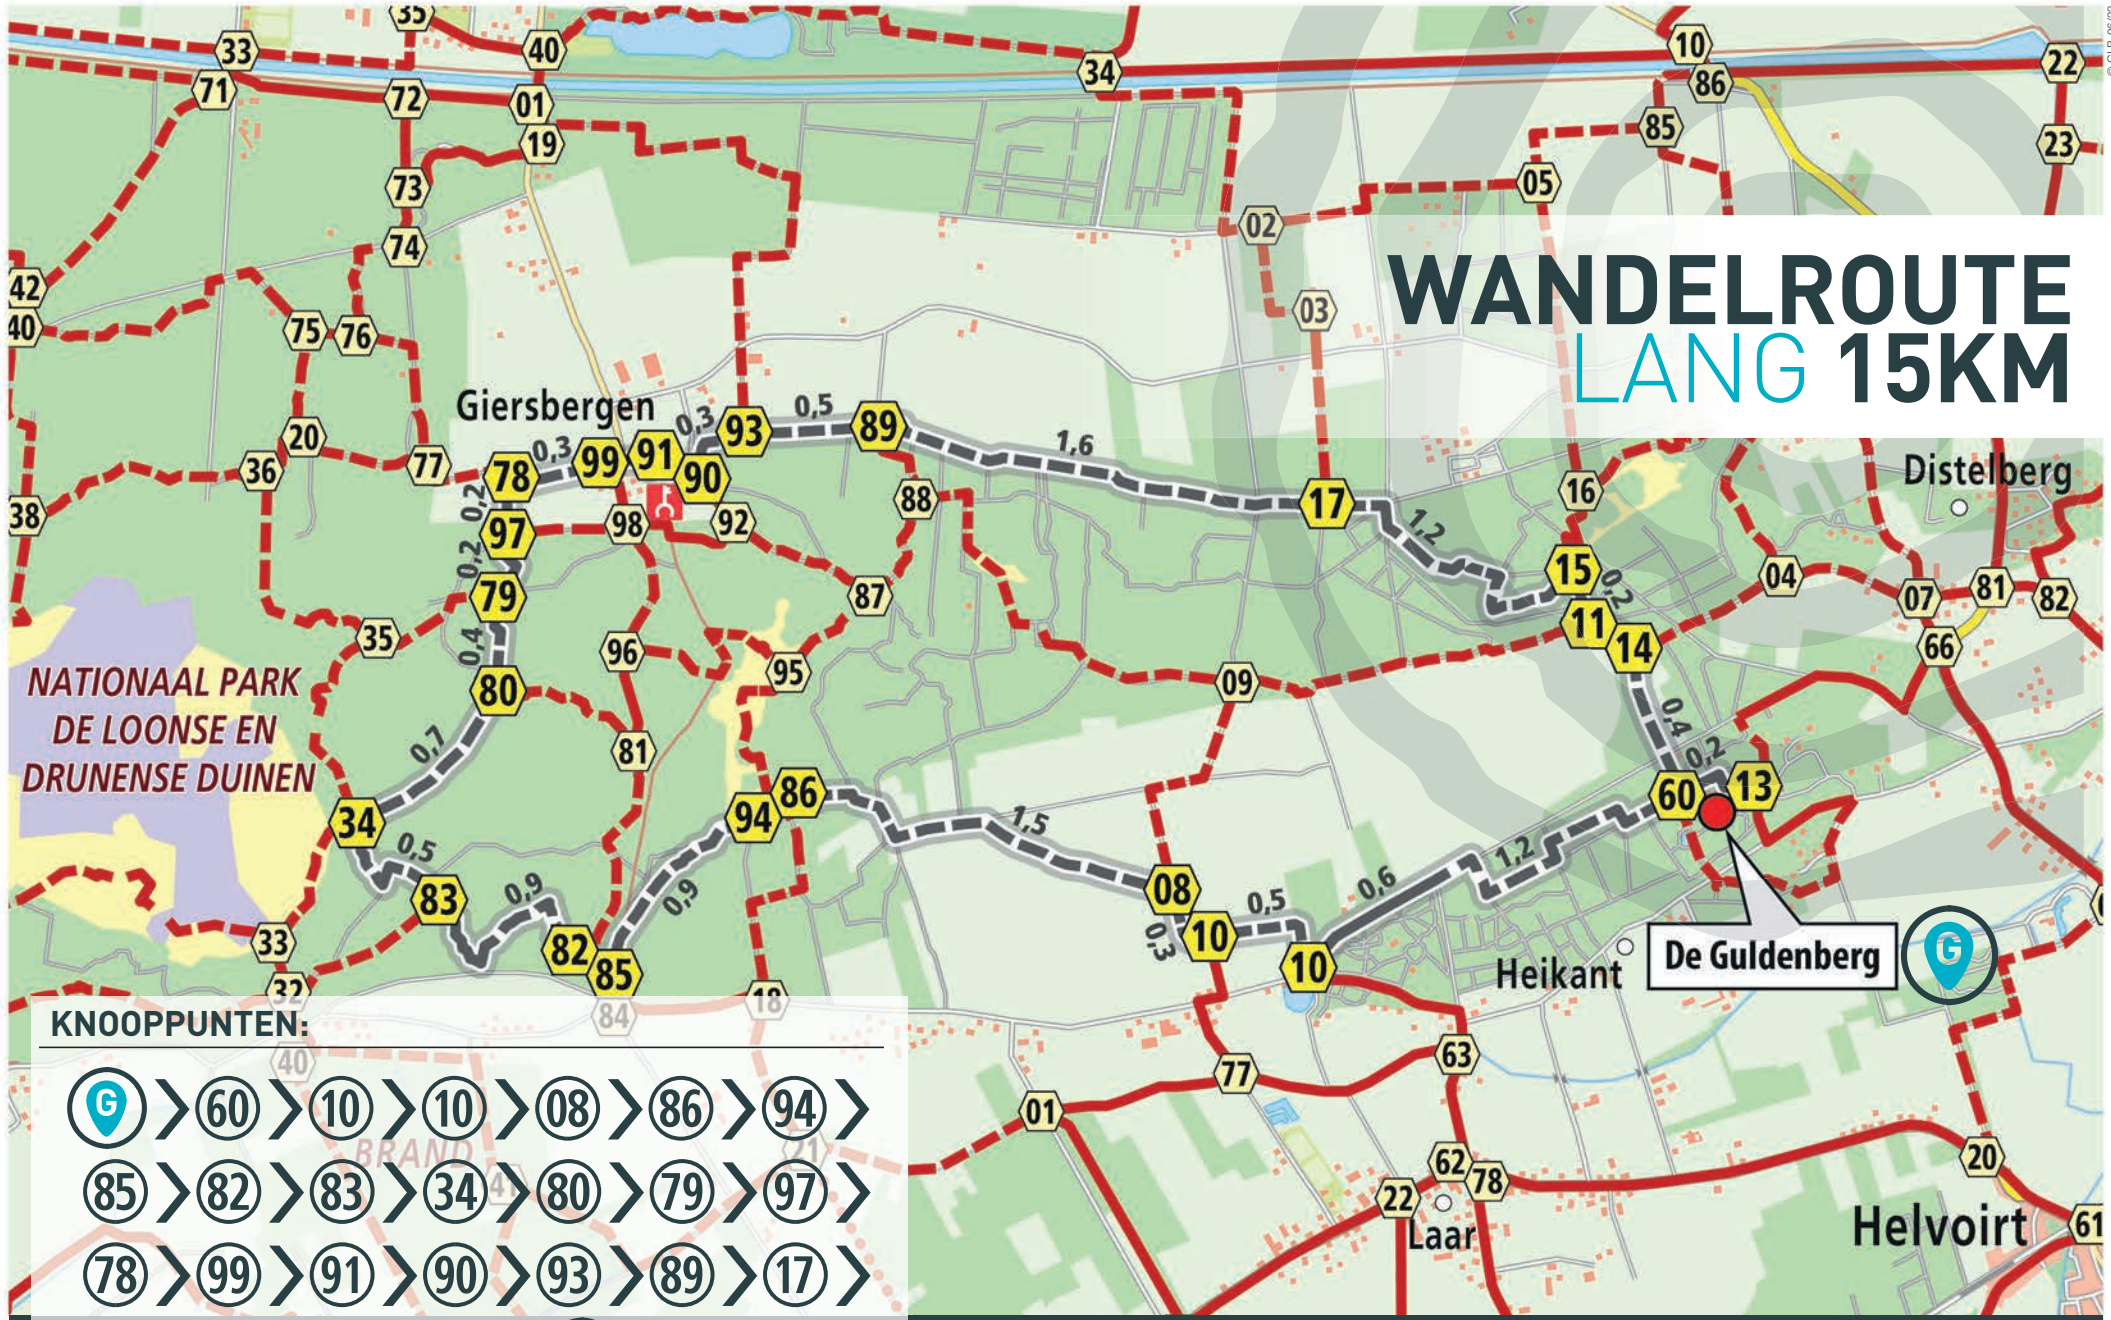

WANDELROUTE LANG 15KM

NATIONAAL PARK
DE LOONSE EN
DRUNENSE DUINEN

KNOOPPUNTEN:

- ⑥ > ⑥① > ①① > ①① > ①① > ①① > ①① > ①① >
- ①⑤ > ①⑤ > ①⑤ > ①④ > ①① > ①① > ①① >
- ①⑧ > ①① > ①① > ①① > ①① > ①① > ①① >
- ①⑤ > ①① > ①④ > ①③ > 🚩